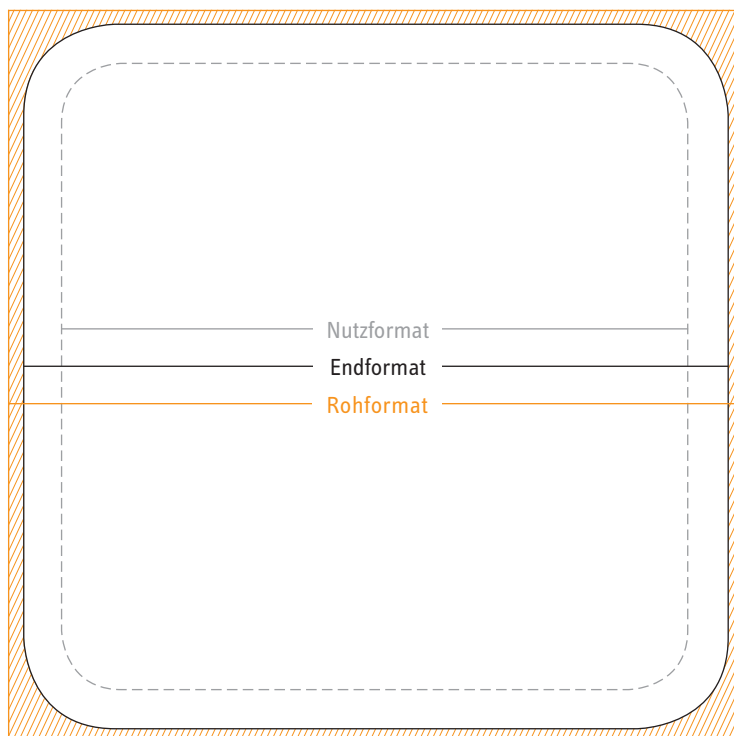

DATENBLATT | Bierdeckel Eckig

Rohformat | 97 x 97 mm

Endformat | 93 x 93 mm

Nutzformat | 83 x 83 mm

Eckenradius Endformat | 12 mm

Eckenradius Nutzformat | 8 mm

Allgemeine Hinweise:

Farbmodus: CMYK

Farbauftrag nicht höher als 270%

Bildauflösung: 300 dpi

Schriften einbetten oder in Pfade umwandeln

Schwarze Texte ausschließlich in 100% Schwarz

Schriftgröße nicht kleiner als 6 pt.

Linienstärke mind. 0,25 pt.